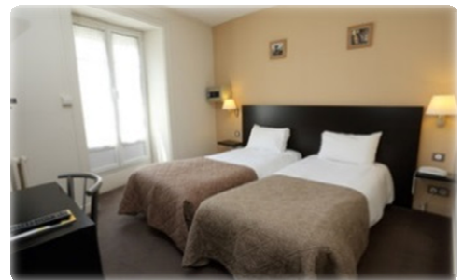

LA ROCHELLE
tourisme & événements

HEBERGEMENT